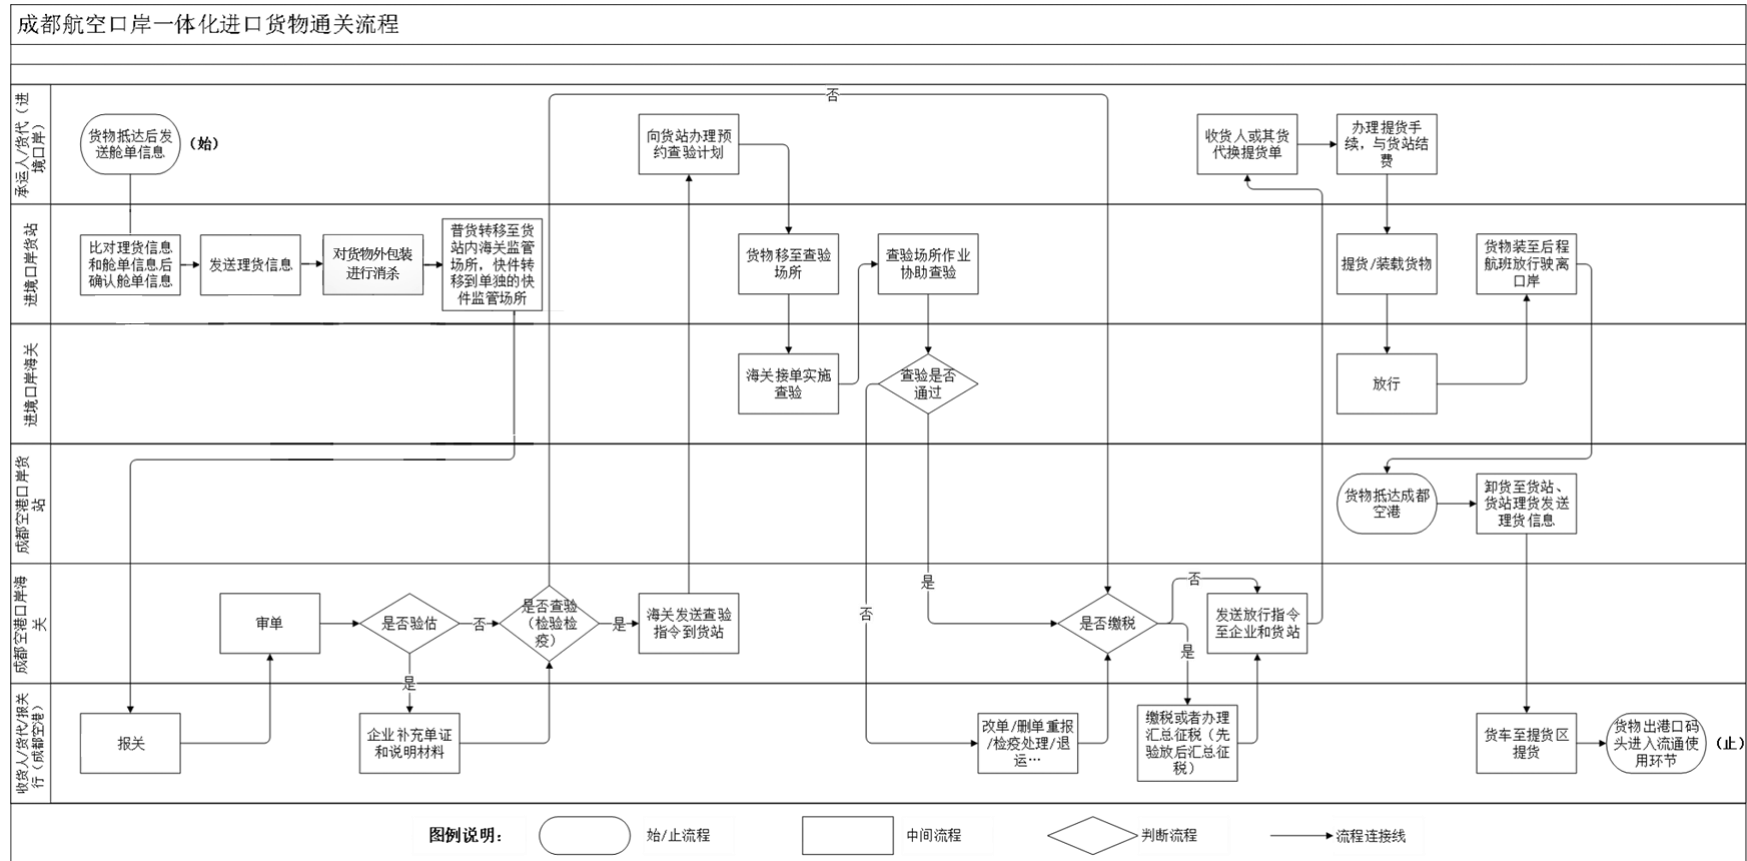

# 成都双流国际机场口岸进出口货物通关流程（机场国际货站）

## 一体化进口货物通关流程图（机场国际货站）

## 转关进口货物通关流程图（机场国际货站）

**一体化出口货物通关流程图 (机场国际货站)**

转关出口货物通关流程图 (机场国际货站)