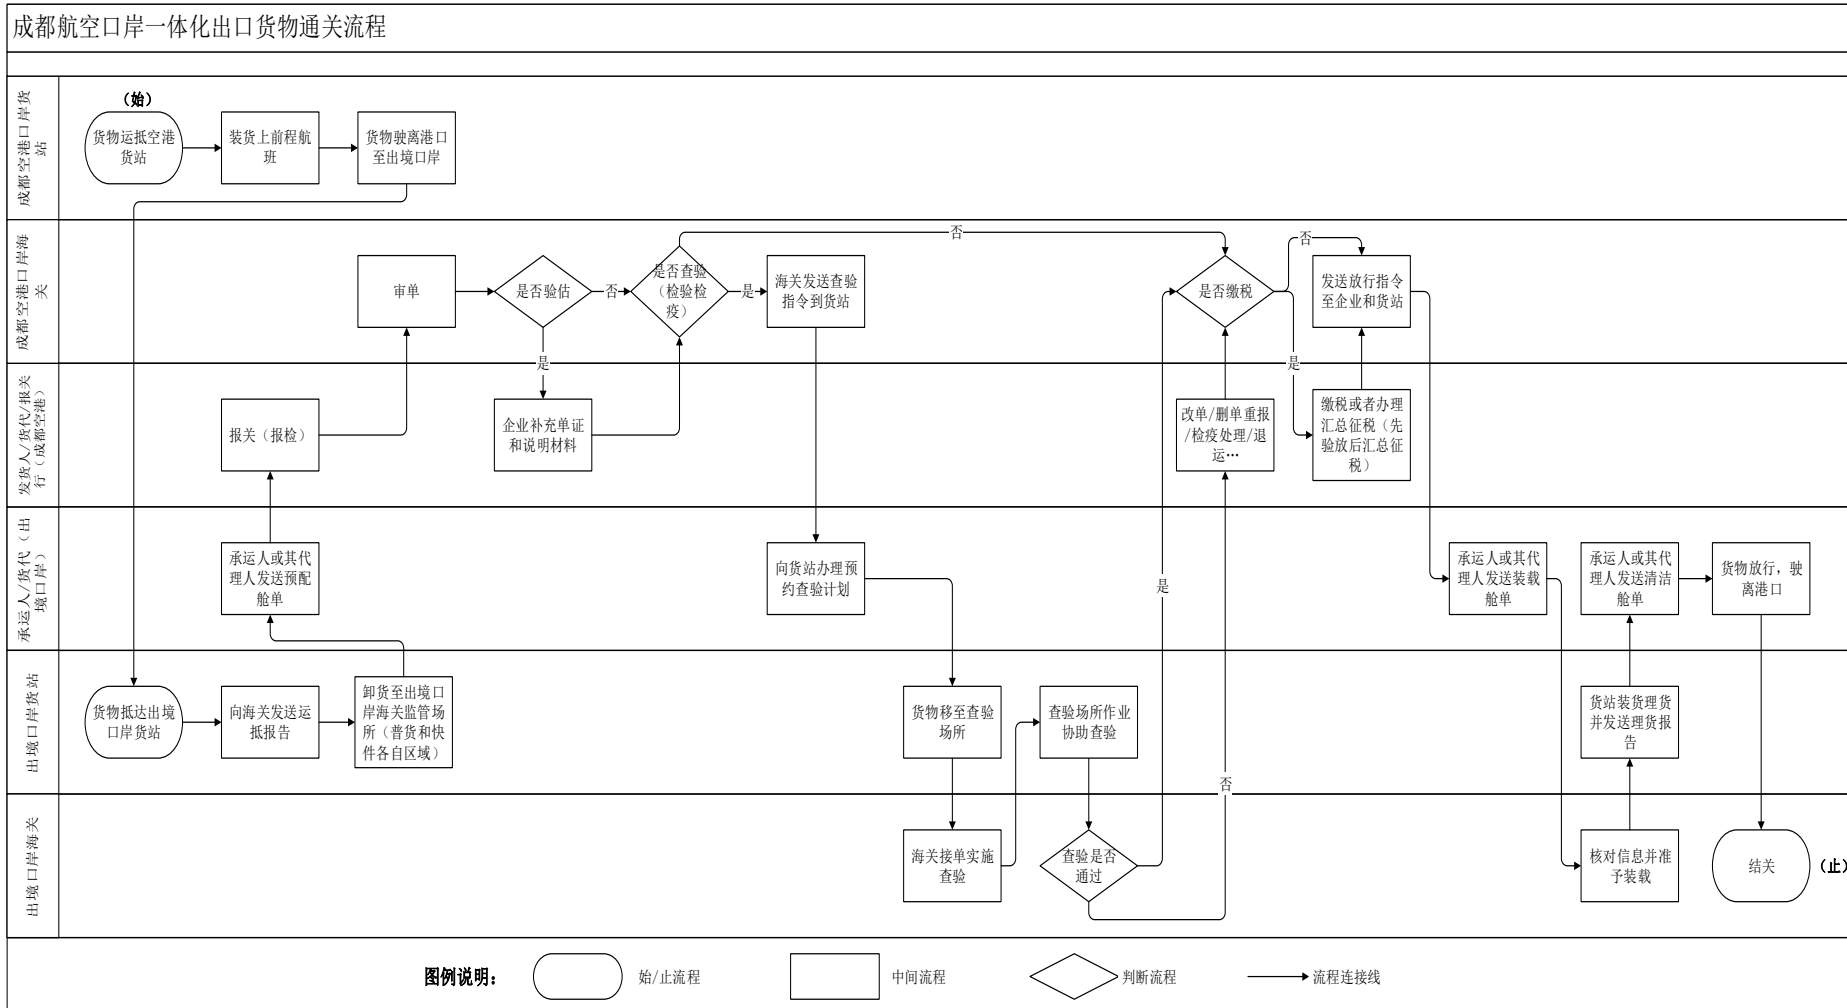

# 成都双流国际机场口岸进出口货物通关流程（机场国际货站）

## 一体化进口货物通关流程图（机场国际货站）

## 转关进口货物通关流程图（机场国际货站）

**一体化出口货物通关流程图 (机场国际货站)**

转关出口货物通关流程图 (机场国际货站)

# 成都双流国际机场口岸进出口货物通关流程（中航国际货站）