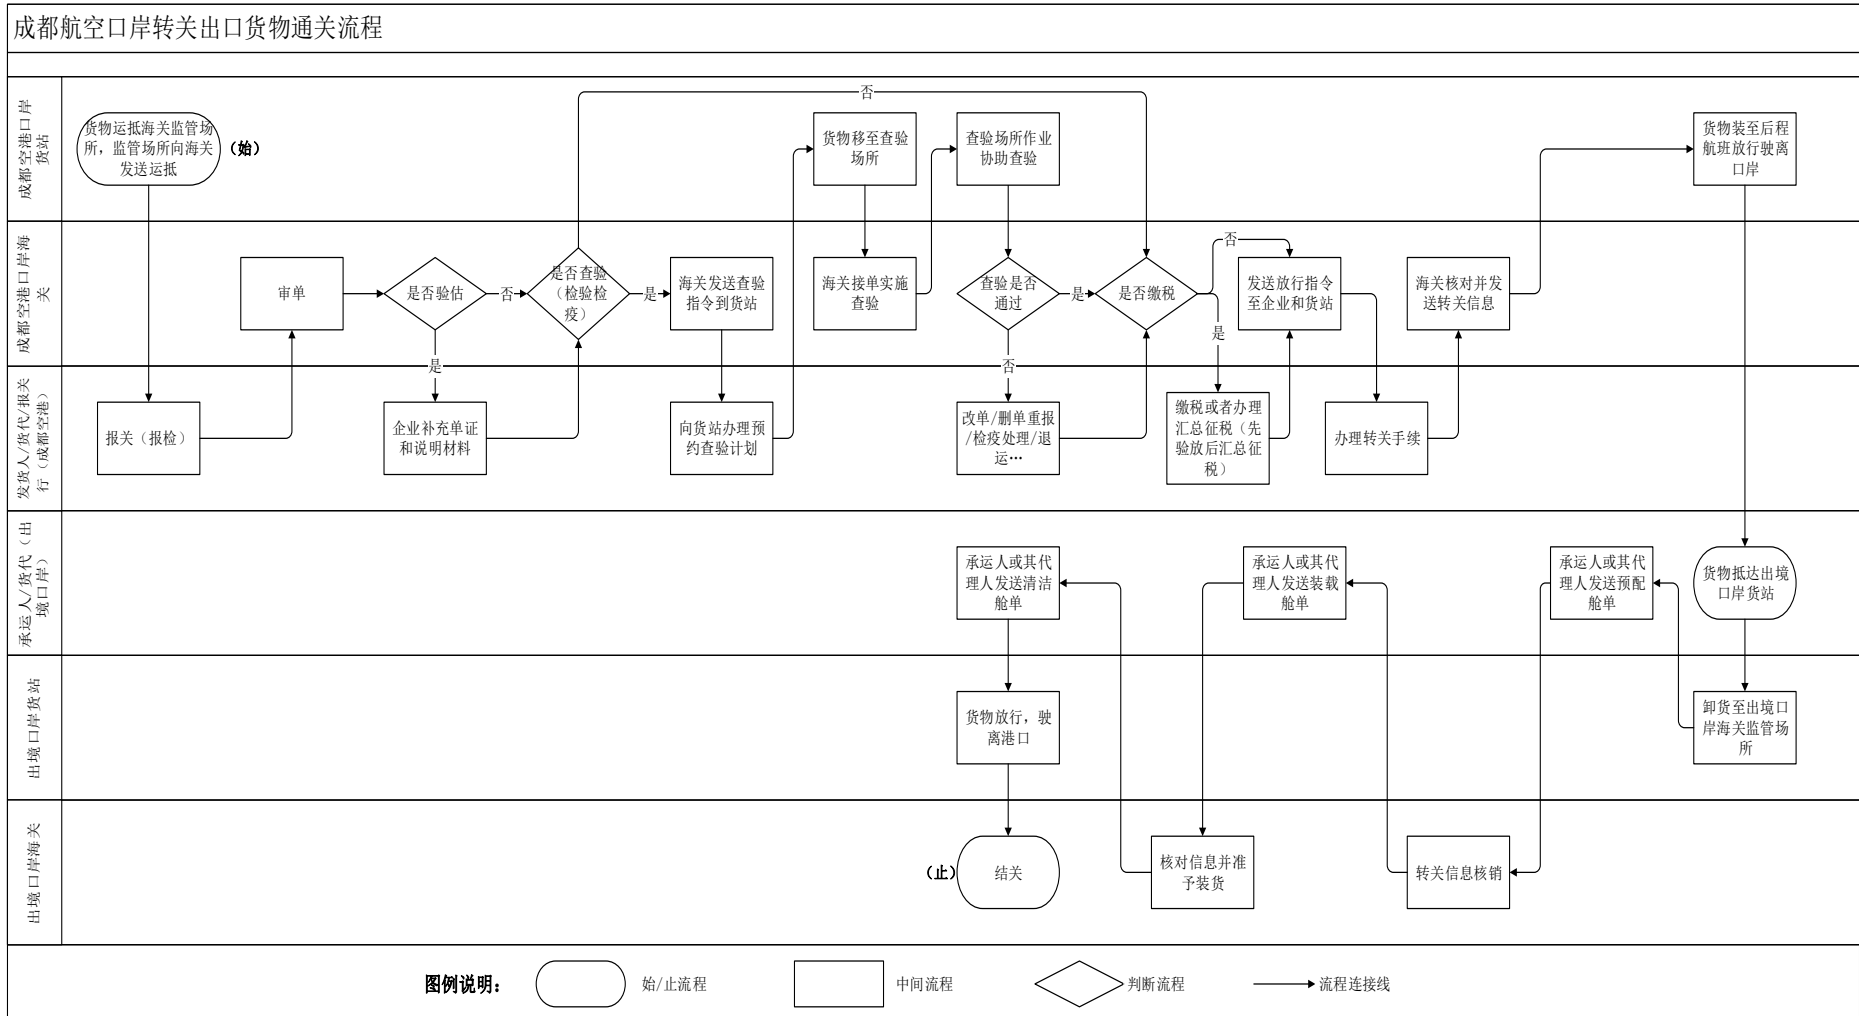

# 成都双流国际机场口岸进出口货物通关流程（机场国际货站）

## 一体化进口货物通关流程图（机场国际货站）

## 转关进口货物通关流程图（机场国际货站）

**一体化出口货物通关流程图 (机场国际货站)**

转关出口货物通关流程图 (机场国际货站)

# 成都双流国际机场口岸进出口货物通关流程（中航国际货站）