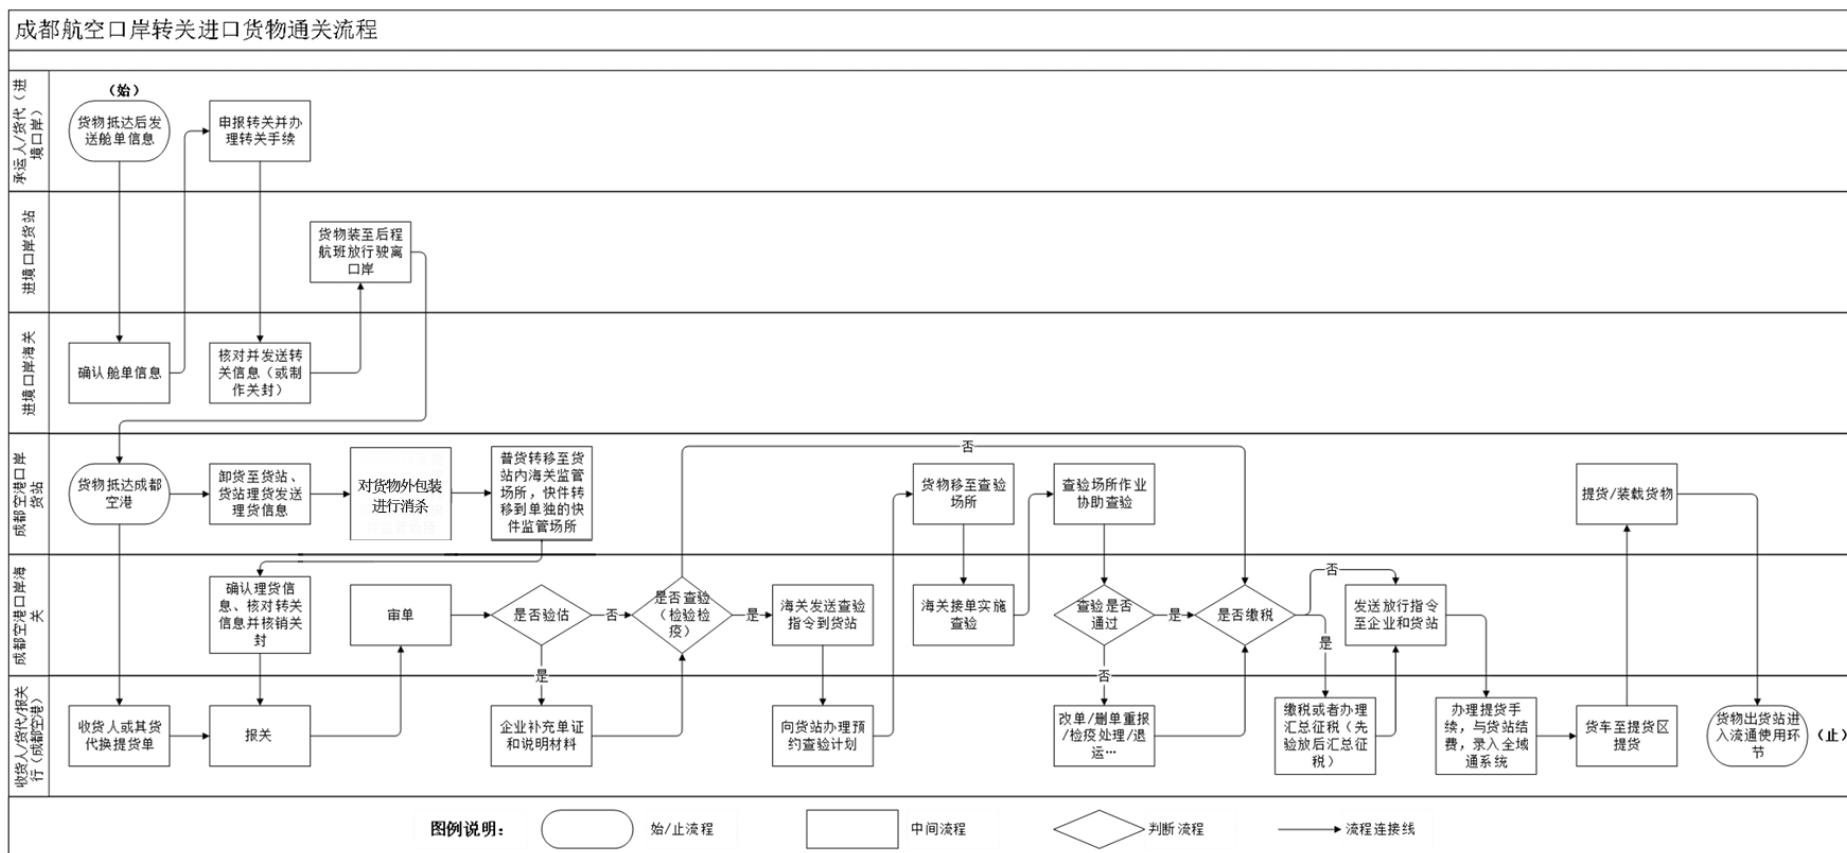

# 成都双流国际机场口岸进出口货物通关流程（机场国际货站）

## 一体化进口货物通关流程图（机场国际货站）

## 转关进口货物通关流程图（机场国际货站）

**一体化出口货物通关流程图 (机场国际货站)**

转关出口货物通关流程图 (机场国际货站)